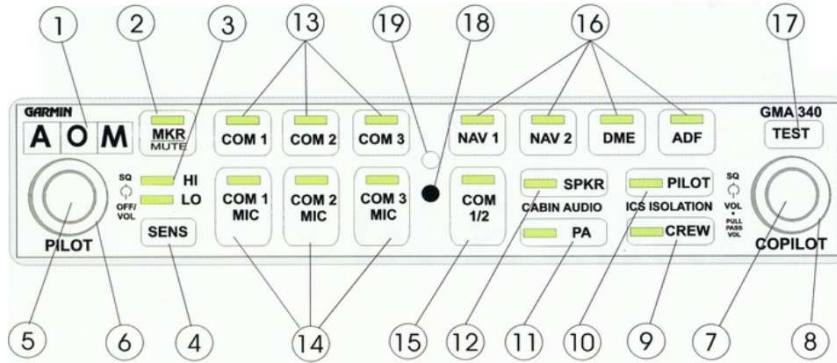

# le GMA340 est une boîte de mélange.

Elle permet principalement

La communication entre les différentes personnes à bord et le réglage du volume pour cette fonction

Le choix de la VHF souhaitée mais pas le réglage du volume : **le volume doit être réglé SUR la radio sélectionnée**

L'écoute de l'indicatif de la station de navigation sélectionnée.

UNIQUEMENT le PILOTE

CONCERNE

Le COPILOTE et les PAX

Groupe	Repères	Fonction	Remarque
<b>MARKER IFR</b>	1-2-3-4	Réservé pour l'IFR	
<b>ICS Système d'Inter Communication</b>	5	Marche / Arrêt et Volume	Pilote
	6	sqelch	Pilote
	7	Volume	Copilote ( poussé ) / Passagers (Tiré)
	8	sqelch	Copilote / Passagers
	9	Isolation Equipage	Pilote et copilote sont reliés mais isolés des pax
	10	Isolation Pilote	Pilote est isolé des autres personnes à bord
	11	Interphone Cabine (Passenger Address)	Annonces passagers via le HP ( <b>le 12 doit être OFF</b> )
<b>Com / Nav</b>	12	Mode HP	
	13	Réception (Com1, Com2, [Com3 si présente])	
	14	Emission (Com1, Com2, Com3 [Com3 si présente]) : <b>la LED clignote lors d'une émission</b>	
	15	Com1 = pilote / Com2 = Copilote <b>Eviter l'utilisation de cette fonction</b>	Chaque pilote gère sa radio (pilote = com1, copi = com2 et peut aussi passer un message aux passagers via 11)
<b>Autre</b>	16	Ecoute code Morse (Nav1, Nav2, Dme, Adf)	<b>Le volume doit être réglé sur la radio nav sélectionnée</b>
	17	Test des voyants et témoins	
	18	Verrouillage dans rack	
	19	Cellule réglage automatique de la luminosité	